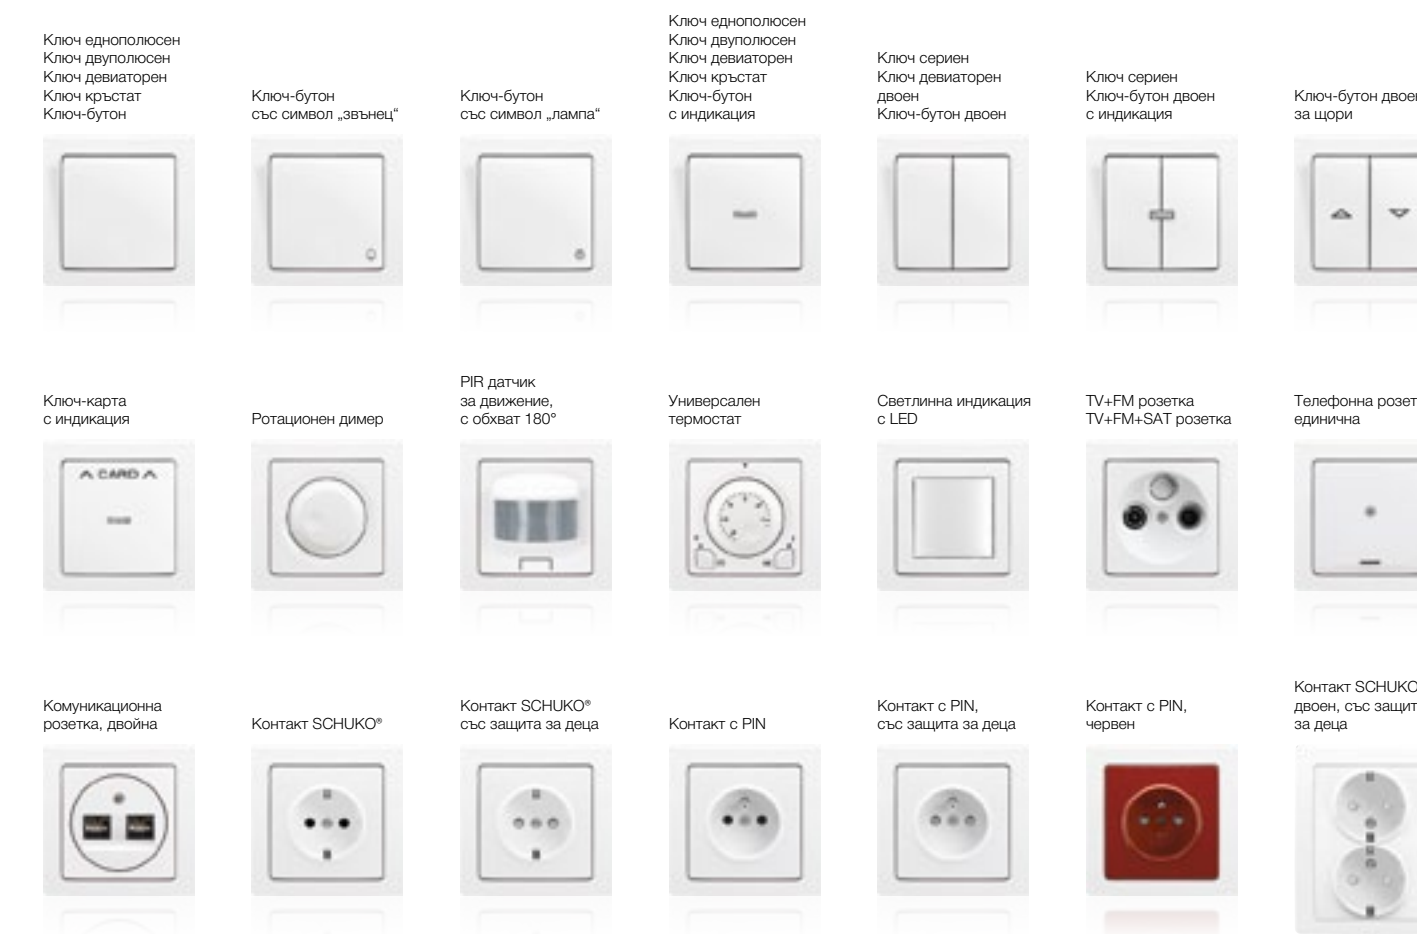

Слонова кост

Кремав

Бежов

Кафяв

Swing®

Продуктова серия Swing®. Функции за вграден монтаж:

Swing®. Практичният избор при ново строителство или реконструкция. Богатият набор от функции, модерните рамки в цвят металик и отличната ергономия са съчетани с висококачествени материали и ненадмината надеждност.