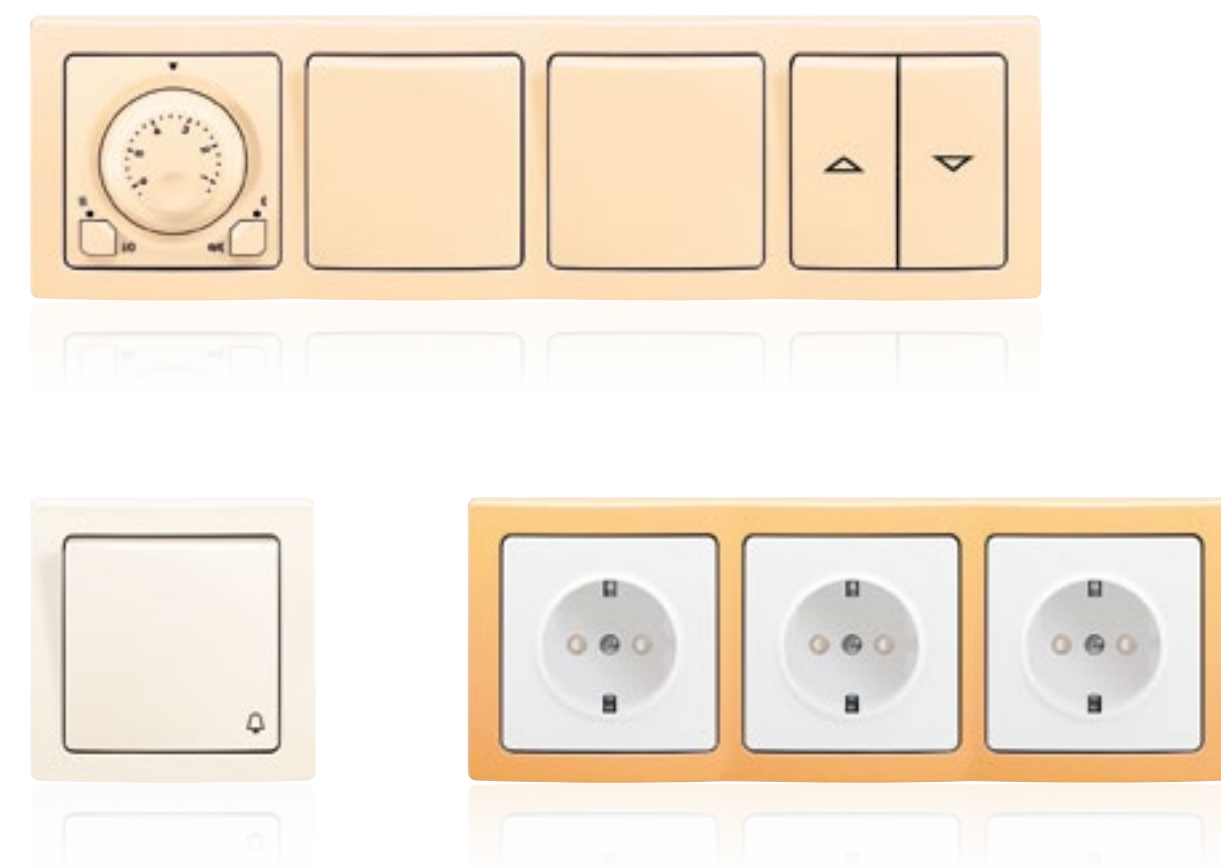

Слонова кост

Кремав

Бежов

Кафяв

Swing®

Продуктова серия Swing®. Функции за вграден монтаж:

Swing®. Практичният избор при ново строителство или реконструкция. Богатият набор от функции, модерните рамки в цвят металик и отличната ергономия са съчетани с висококачествени материали и ненадмината надеждност.

С добре премислената си конструкция Swing® успява да се наложи на пазара като мултифункционална серия за всякакви приложения – офиси, обществени и жилищни сгради. Компактните размери на механизмите правят Swing® особено предпочитан при реновация на съществуващи електроинсталации.