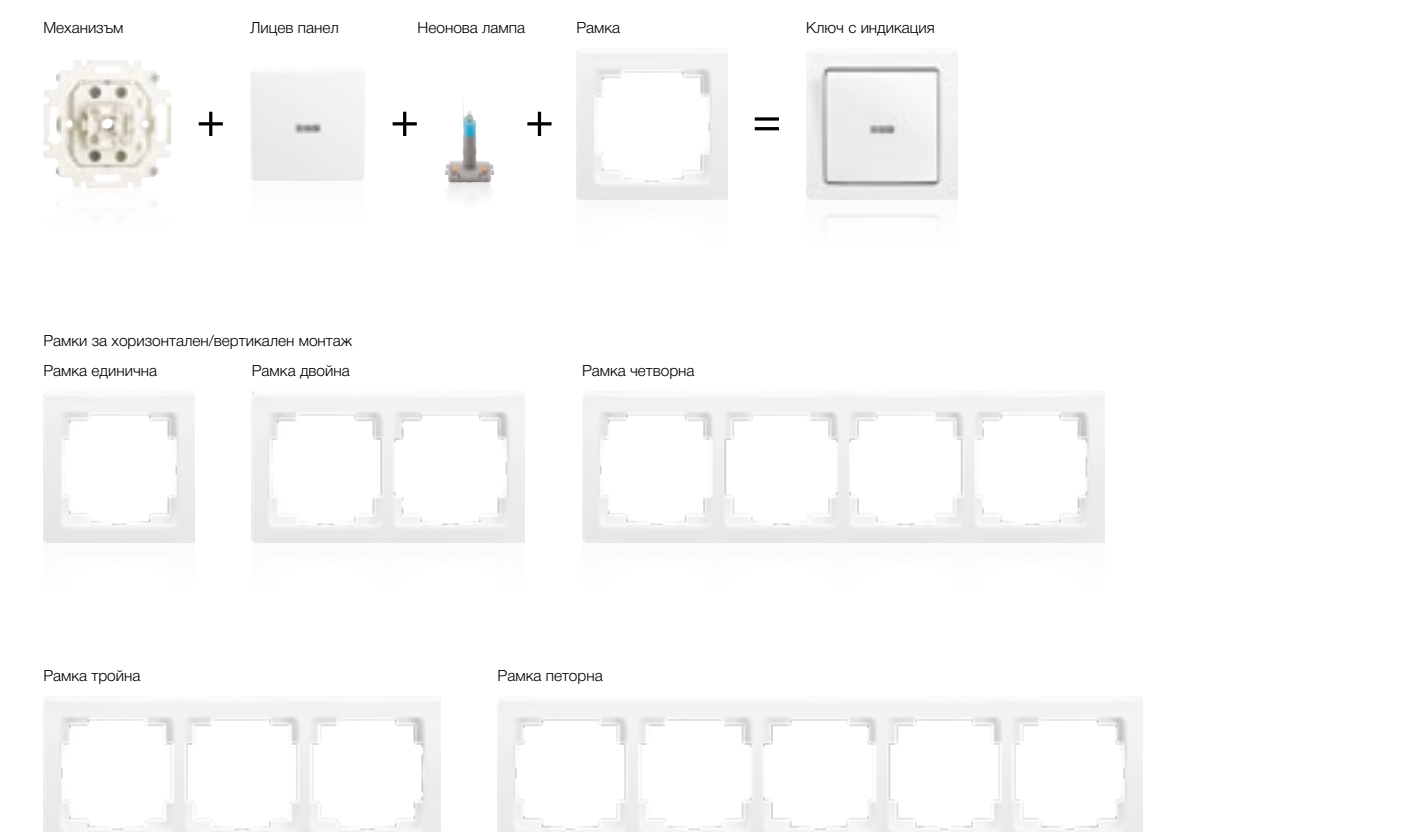

Слонова кост

Кремав

Бежов

Кафяв

Swing®

Продуктова серия Swing®. Функции за вграден монтаж:

Swing®. Практичният избор при ново строителство или реконструкция. Богатият набор от функции, модерните рамки в цвят металик и отличната ергономия са съчетани с висококачествени материали и ненадмината надеждност.